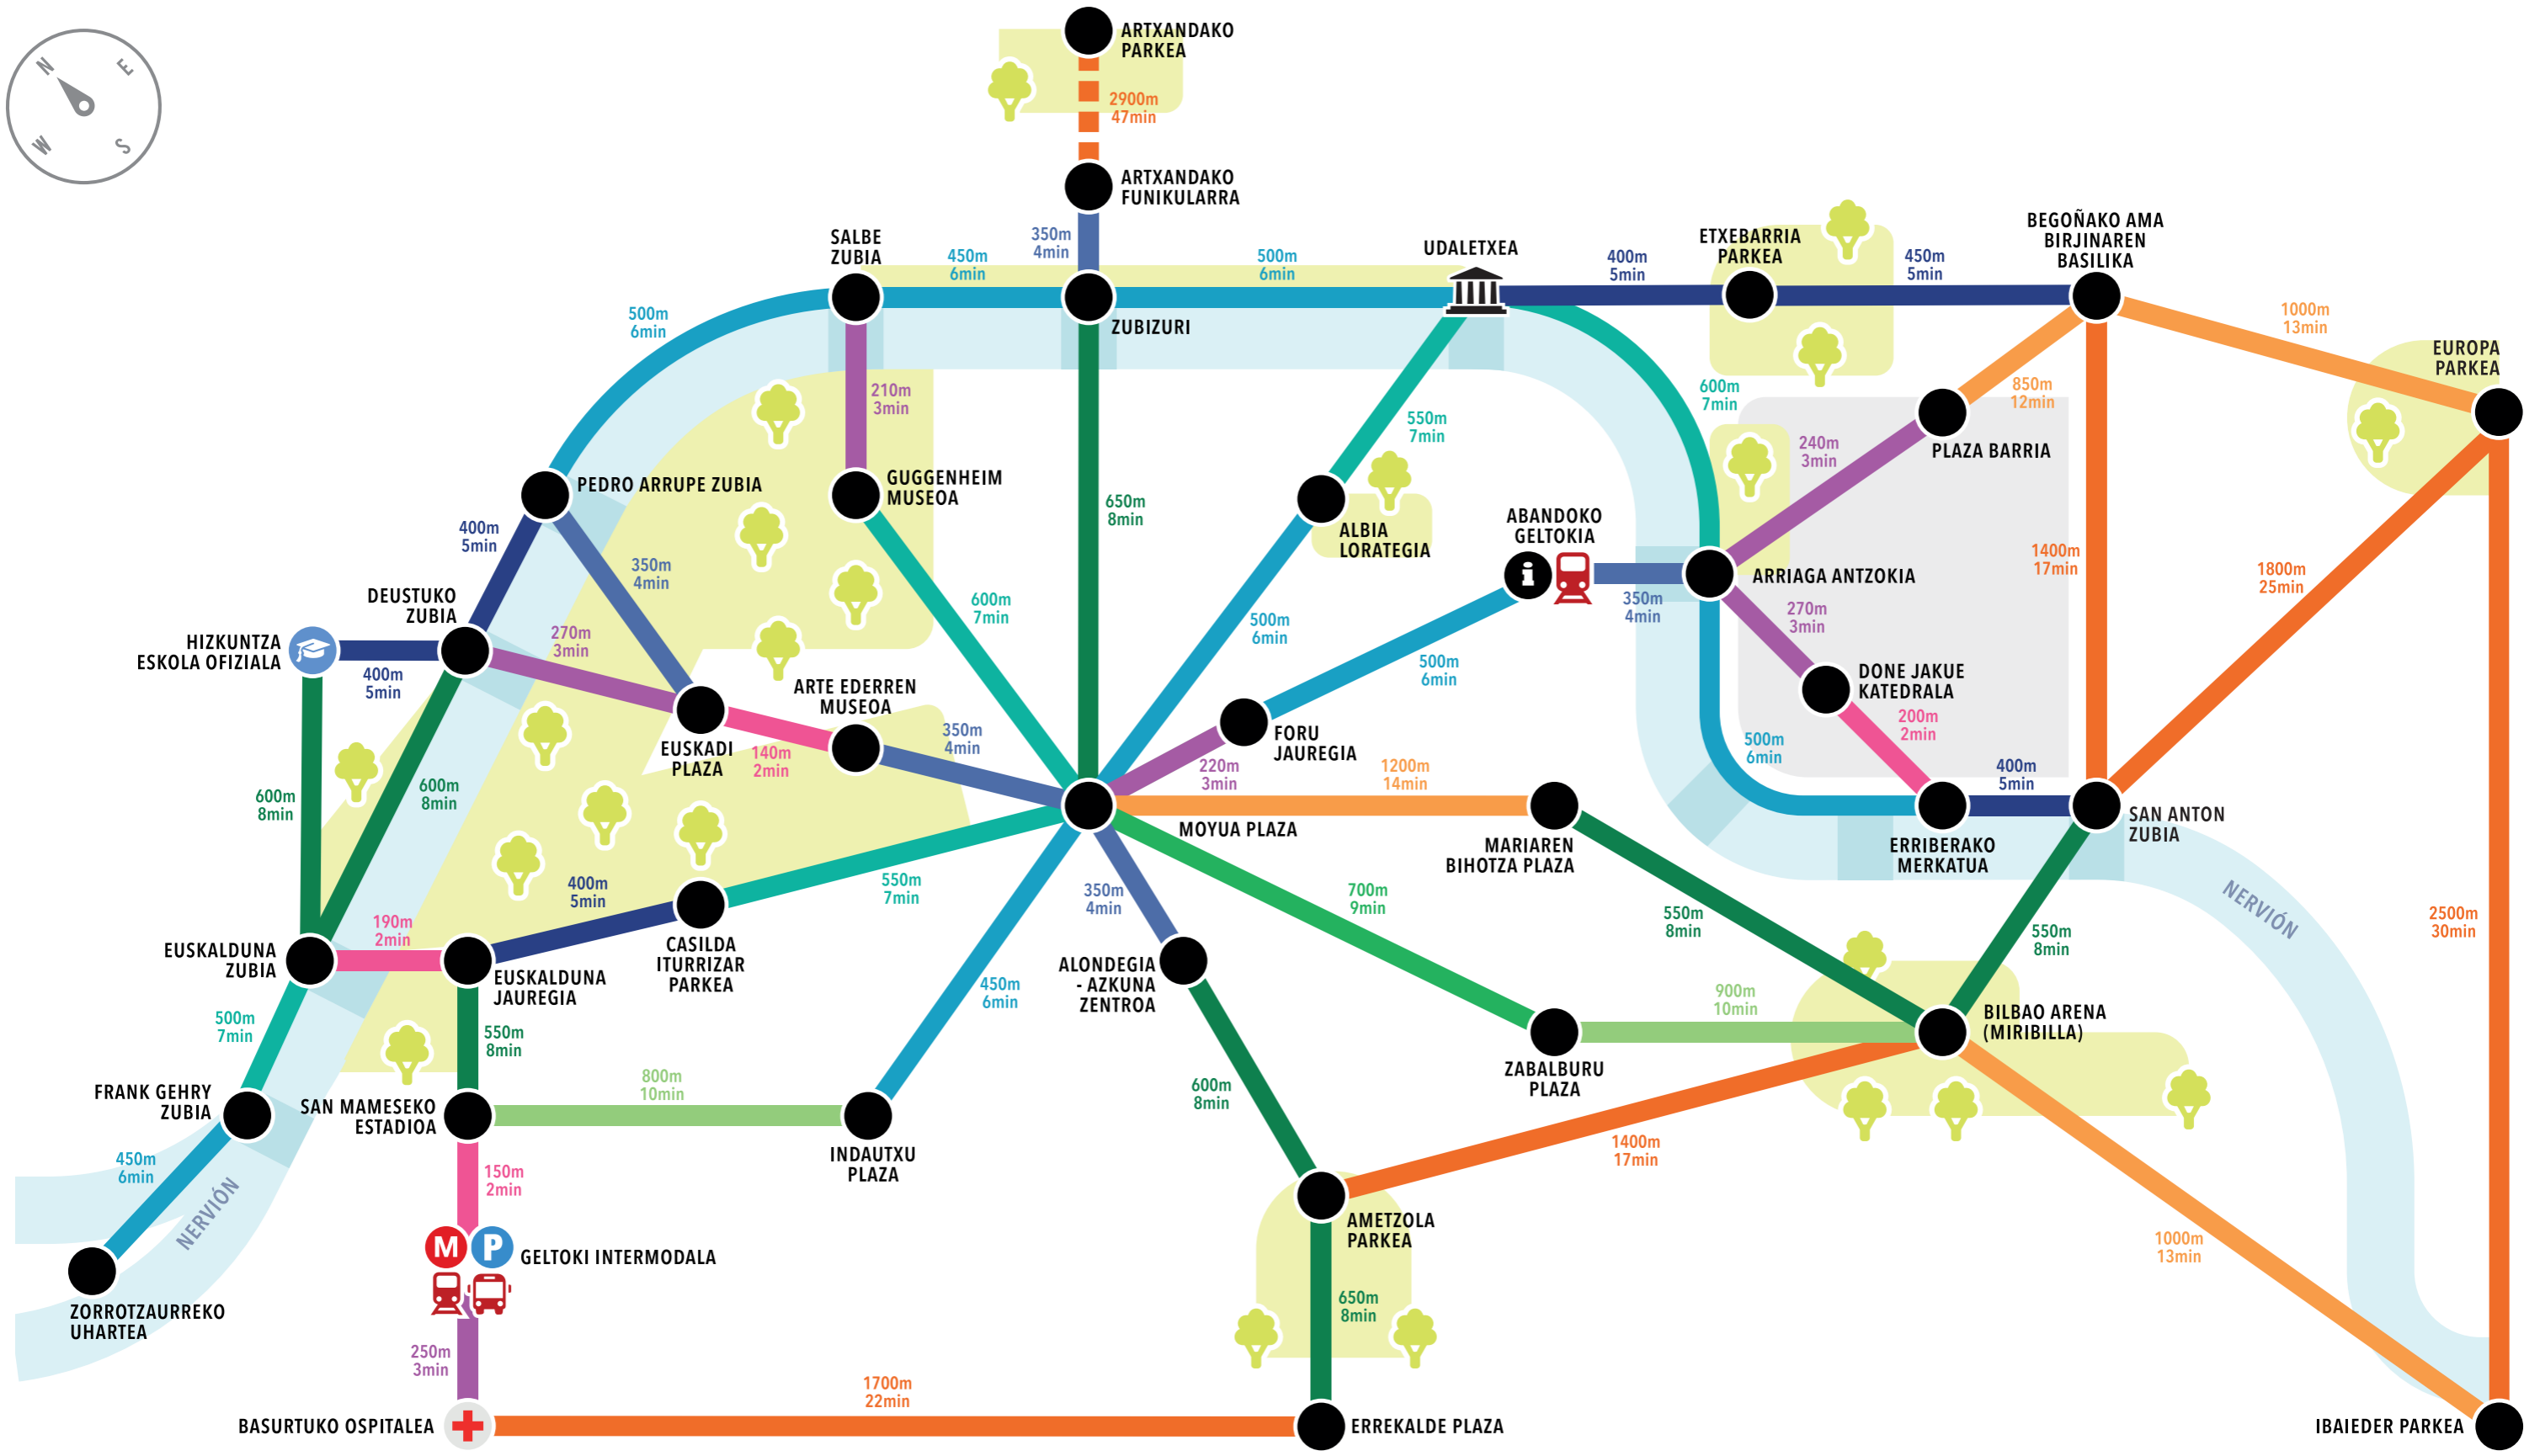

# metrominuto Bilbao

Deskargatu metrominutua kode hau eskaneatuz

## OINEZ JOATEKO DISTANTZIA ETA DENBORAK

Urian orduko 5 kilometroko batez besteko abiaduran ibiltzeko denbora l ibilbideen distantzia eta horiek egiteko behar den denboraren kalkulua

- KOKALEKUA
- 🎓 HEZKUNTZA
- 🌳 BERDEGUNA
- M METROA
- 🏛️ UDALETXEA
- 🏥 OSASUNA
- 🏠 ITSASOA / IBAIA
- ZUBIA
- P APARKALEKUA
- 🚌 AUTOBUS-GELTOKIA
- 🚆 TREN-GELTOKIA
- 🏠 ZAZPI KALEAK

- 1 min
- 2 min
- 3 min
- 4 min
- 5 min
- 6 min
- 7 min
- 8 min
- 9 min
- 10 min
- +10 min
- +15 min

BASURTUKO OSPITALEA

IBAIEDER PARKEA